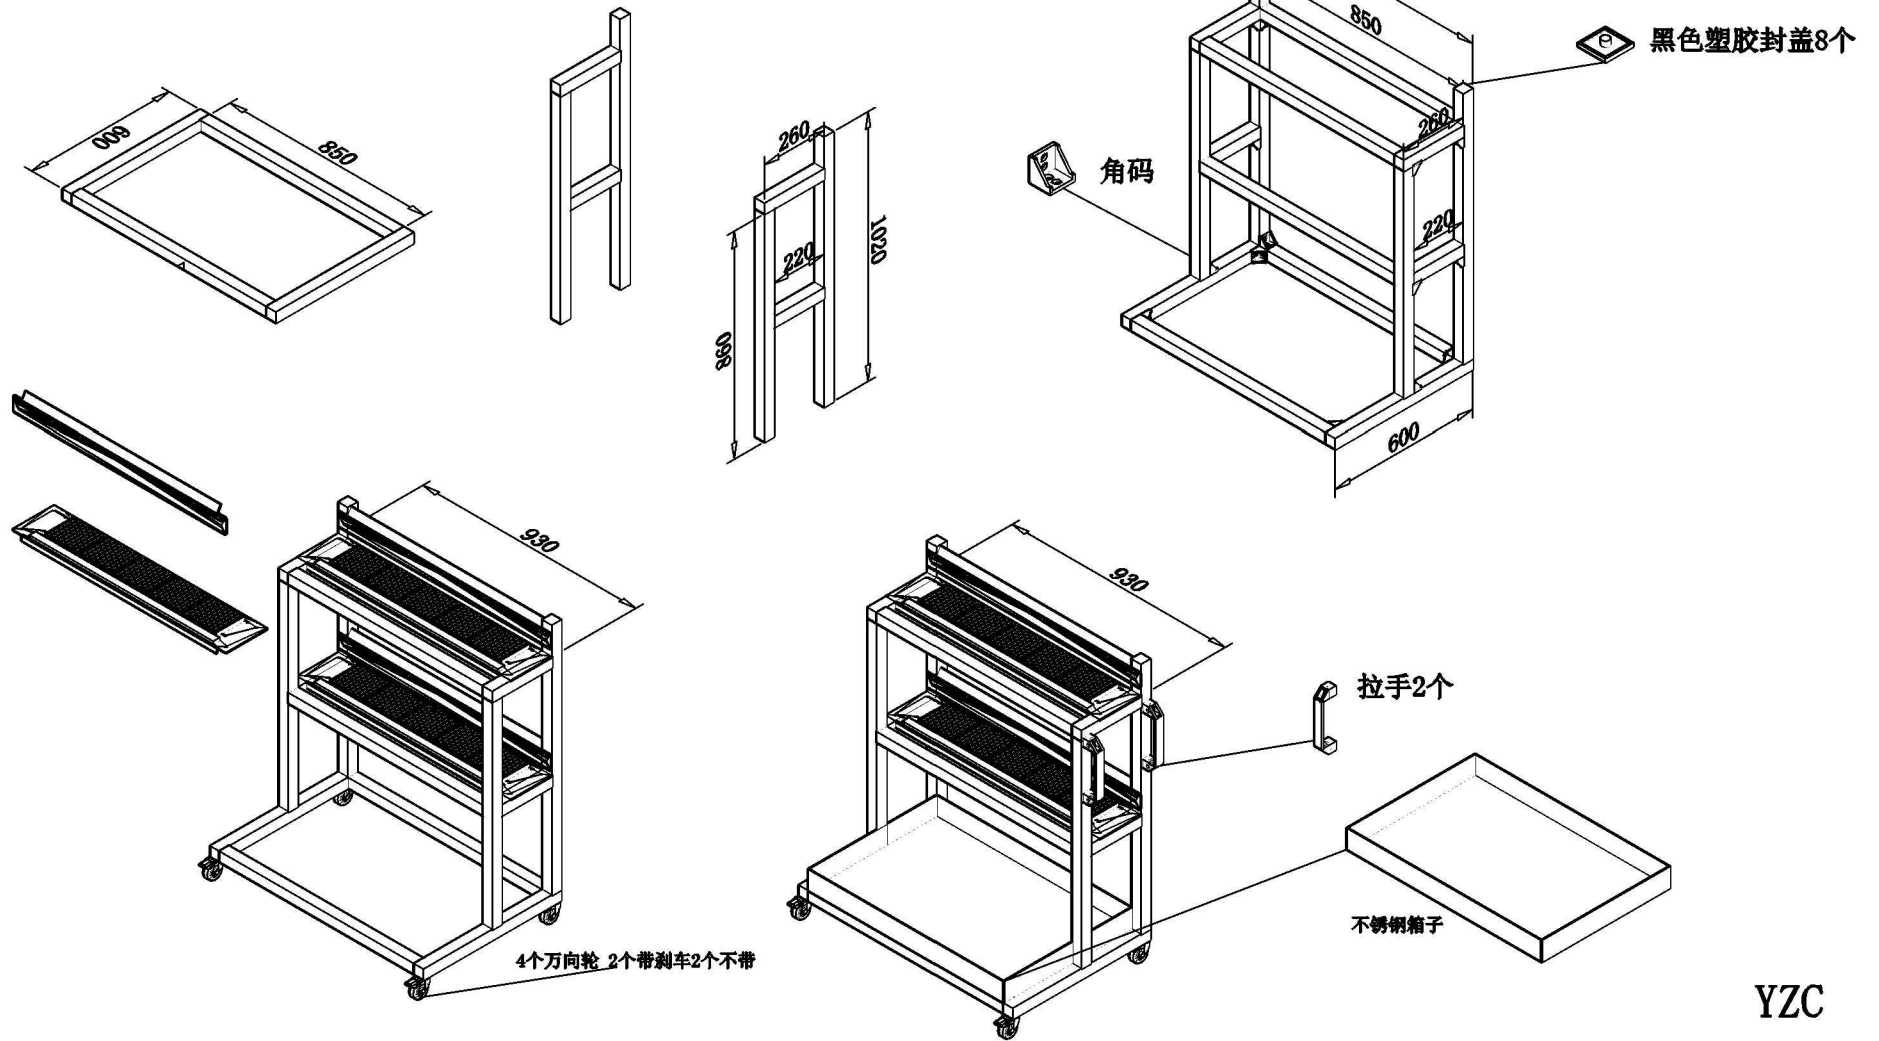

三星SM飞达车 铝型材1020长 2条/860长2条/600长2条/850长 5条/260长 2条
220长/2条共15条

YZC